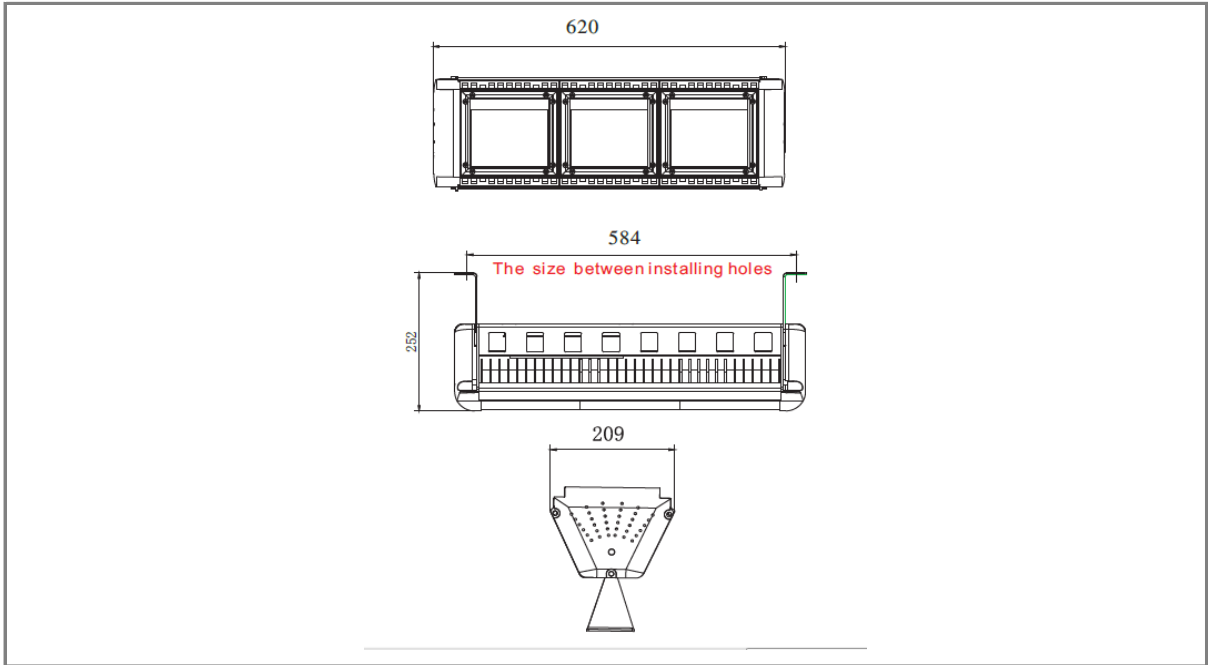

10079600

ÖLÇÜ BİLGİLERİ

PAKETLEME BİLGİLERİ

PAKET ÖLÇÜLERİ		PAKET İÇERİĞİ (ADET)	PAKET AĞIRLIĞI (gr)	EAN
L :	mm			
D :	mm			
H :	mm			

20227195

ÜRÜN GRUBU : LED PROJEKTÖR

ÜRÜN ADI : PRJ NO 84W 8400lm
6000K ND IP65

DUY : -

GÜÇ : 84 W

IŞIK AKISI : 8400lm

IŞIK RENGİ : 6000K

DİM EDİLME : HAYIR

10079600

FOTOMETRİK VERİLER