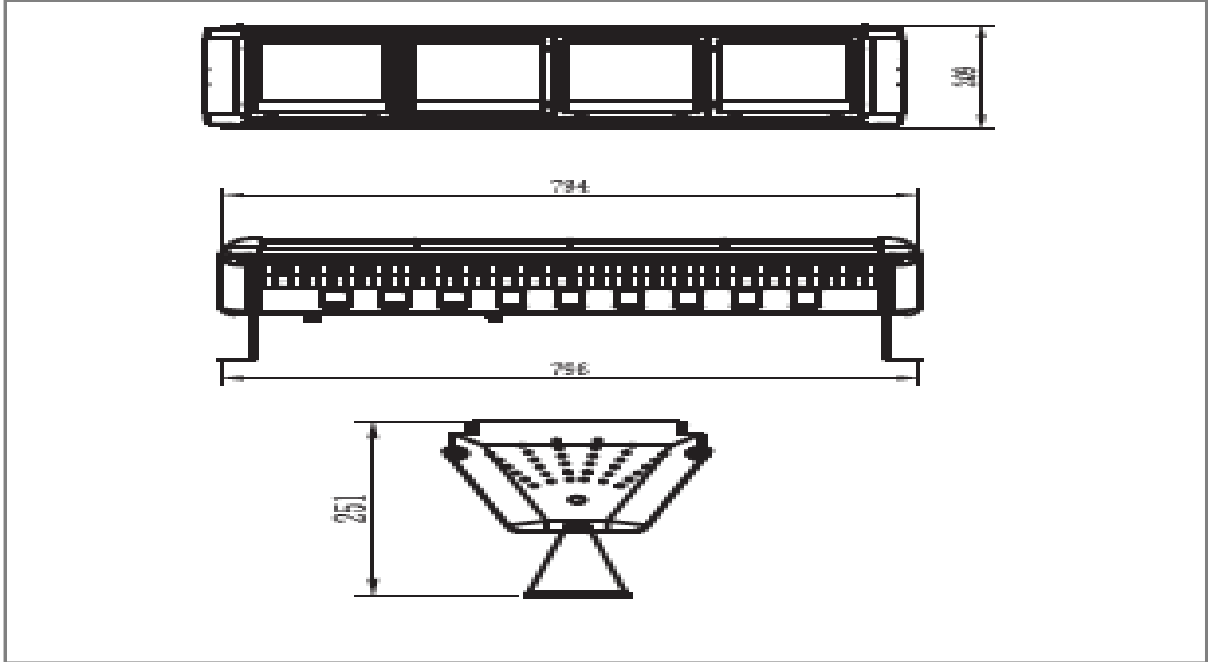

20227390

ÜRÜN GRUBU : LED PROJEKTÖR

ÜRÜN ADI : PRJ NO 112W 12000lm
6000K ND IP65

DUY : -
GÜÇ : 112 W
IŞIK AKISI :
IŞIK RENGİ : 6000K
DİM EDİLME : HAYIR

10079601

ÖLÇÜ BİLGİLERİ

PAKETLEME BİLGİLERİ

PAKET ÖLÇÜLERİ		PAKET İÇERİĞİ (ADET)	PAKET AĞIRLIĞI (gr)	EAN
L :	mm			
D :	mm			
H :	mm			